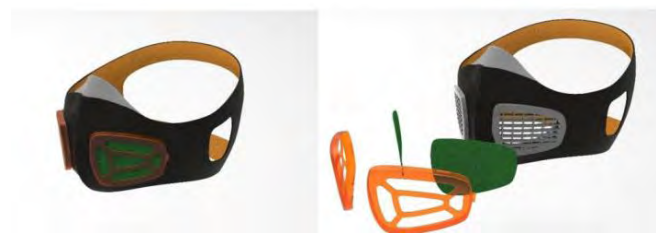

Jupe support filtres
Gris foncé JG-F **18.96 €**
Gris clair JG-C

Capots de filtres (la paire)
Noir C-N
Gris C-G **1.89 €**
Blanc C-B
Vert C-V